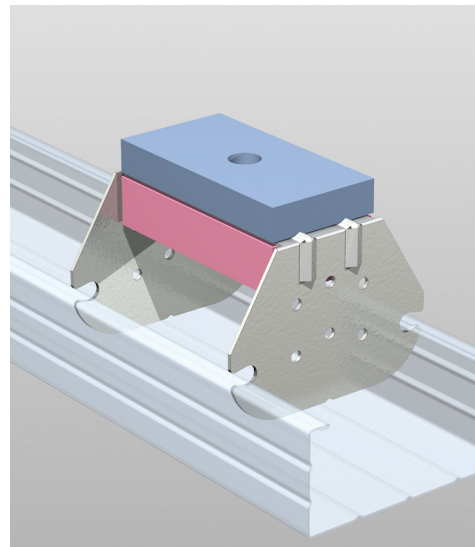

PlaGyp PD60/60 SoundBlock

Beschrijving

Ruiter in gegalvaniseerd staal voor het PlaGyp-plafondsysteem en voorzien van Sylo-elast voor demping van contactgeluidsisolatie.

Toepassingsgebieden

- * Verbetering van de contactgeluidsisolatie bij opgehangen PlaGyp-plafonds.
- * Montagevriendelijke ophanging voor PlaGyp-plafonds.
- * Geïntegreerd hoogelastisch dempingsdeel bestaande uit twee onderbrekingen bestaande uit Sylo-elast met een densiteit aangepast aan het gewicht van het plafond.
- * Directe bevestiging aan het bouwwerk mogelijk.
- * Dempingswaarde gemiddeld 3 dB extra ten opzichte van een opgehangen plafond met een dubbele Gyproc A-beplating met klassieke hanger.
- * Geteste geluiddemping Rapport TNO: MON-RPT-033-DTS-2008-02601.

Afmetingen

Benaming	PlaGyp PD60/60 SoundBlock
Verlaging van het plafond (mm)	57
Breedte (mm)	40
Max. toelaatbare belasting (kg)	24
Dempingswaarde gemiddelde verbetering	3 dB
Verpakking	35 stuks per doos