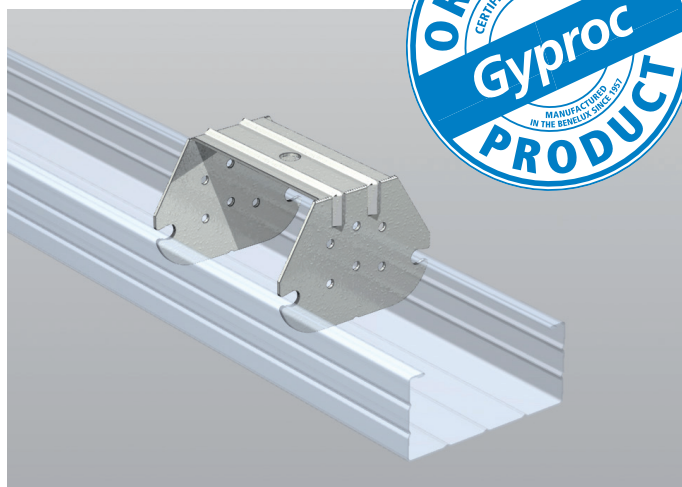

PlaGyp PD60/60

Description

Cavalier d'ancrage pour le système de plafond PlaGyp D

Applications et avantages

- Élément de raccordement métallique en U
- Pour des jonctions entre des profilés primaires et des profilés de support PlaGyp PC60/27 dans les plafonds PlaGyp D
- Se fixe directement au gros oeuvre;
abaissement : 55 mm

Caractéristiques

- Matériau : acier galvanisé à chaud
- Dimensions : largeur : 58 mm
hauteur : 42 mm
- Conditionnement : boîte de 100 pièces