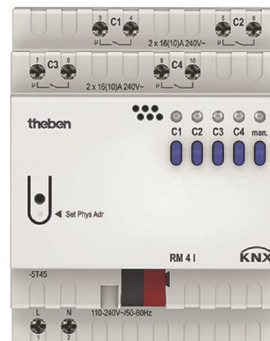

Productnaam Theben FIX1 RM 4I KNX.

Toepassingsgebied Woning- en gebouwautomatisering

Geschikt voor  Nieuwbouw  Woningbouw  
 Renovatie  Utiliteitsbouw

Materiaal C-last schakelactor.

Samenstelling Kunststof behuizing van PC-ABS, voorzien van elektronica op printplaat. KNX aansluitconnector en schroefverbindingen.

Eigenschappen bij verwerking Schakelactor voor KNX gebouwbeheersystemen. 4 schakelkanalen, schakeltoestand weergave met LED's voor elk kanaal. Handmatige bediening op het apparaat (ook zonder busspanning). Schakelvermogen 3680 Watt bij Ohmse belasting en een Inrush current LED van maximaal 800 A/200 µs. Eigen verbruik < 10 mA.