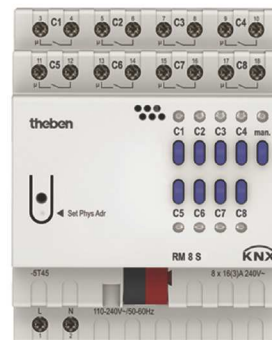

Productnaam Theben FIX1 RM 8S KNX.

Toepassingsgebied Woning- en gebouwautomatisering

Geschikt voor Nieuwbouw Woningbouw
 Renovatie Utiliteitsbouw

Materiaal Schakelactor.

Samenstelling Kunststof behuizing van PC-ABS, voorzien van electronica op printplaat. KNX aansluitconnector en schroefverbindingen.

Eigenschappen bij verwerking Schakelactor voor KNX gebouwbeheersystemen. 8 schakelkanalen. Schakeltoestand weergave met LED's voor elk kanaal. Handmatige bediening op het apparaat (ook zonder busspanning). Schakelvermogen 3680 Watt bij Ohmse belasting. Inrush current LED max. 400 A/200 µs. Eigen verbruik < 10 mA. Te gebruiken in woningen, utiliteit en kantoren.