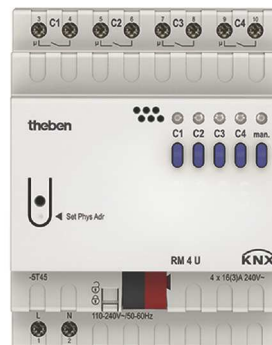

Productnaam	Theben FIX1 RM 4U KNX.
Toepassingsgebied	Woning- en gebouwautomatisering
Geschikt voor	<input checked="" type="checkbox"/> Nieuwbouw <input checked="" type="checkbox"/> Woningbouw <input checked="" type="checkbox"/> Renovatie <input checked="" type="checkbox"/> Utiliteitsbouw
Materiaal	Schakelactor.
Samenstelling	Kunststof behuizing van PC-ABS, voorzien van electronica op printplaat. KNX aansluitconnector en schroefverbindingen.

Eigenschappen bij verwerking	<p>Schakelactor voor KNX gebouwbeheersystemen. 4 schakelkanalen, schakeltoestand weergave met LED's voor elk kanaal. Handmatige bediening op het apparaat (ook zonder busspanning). Schakelvermogen 3680 Watt bij Ohmse belasting en een Inrush current LED van maximaal 400 A/200 µs. Eigen verbruik < 10 mA. Te gebruiken in woningen, utiliteit en kantoren.</p>
------------------------------	--