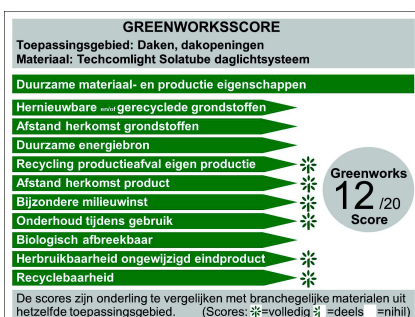

Productnaam	Solatube® daglichtsystemen.
Toepassingsgebied	3. Daken.
Geschikt voor	<input checked="" type="checkbox"/> Nieuwbouw <input checked="" type="checkbox"/> Woningbouw <input checked="" type="checkbox"/> Renovatie <input checked="" type="checkbox"/> Utiliteitsbouw
Materiaal	Recyclebare materialen zoals; acrylaat, polycarbonaat en aluminium.
Samenstelling	Lichtkoepel: acrylaat of polycarbonaat, UV-werend. Lichtbuizen: gepatenteerd Spectralight® Infinity reflectiemateriaal. Plafondplaat: diverse samenstellingen.
Eigenschappen algemeen	<ul style="list-style-type: none"> <li>- Houdt geluidsoverlast buiten</li> <li>- Gemakkelijk in te bouwen</li> <li>- Verlenging tot 10 meter</li> <li>- Isolierend: Koel in zomer, warm in de winter</li> <li>- Inbraakveilig</li> <li>- Optimaal binnenklimaat</li> <li>- 99,7% reflectie</li> <li>- Energiebesparend</li> </ul>
Eigenschappen bij verwerking	Na demontage van het product zijn alle losse onderdelen recyclebaar. Geschikt voor toepassing in passief bouwen. Lichtplannen mogelijk via Solatube® importeur Techcomlight. Geschikt voor alle type daken, door gevel en door grond.
Productspecificaties	Solatube® 160 DS ECO: ø25 cm   U-waarde 0,5 W/m²K   48 dB. Solatube® 290 DS ECO: ø35 cm   U-waarde 0,7 W/m²K   49 dB. Bekijk onze andere varianten op <a href="http://www.solatube.nl">www.solatube.nl</a> .
Certificaat/label	ENERGY STAR, LEED. Getest door: TNO, Grontmij, Peutz en lichtconsult.nl.
Productieproces	De acrylaatonderdelen worden met behulp van spuitgiettechniek gegoten in mallen en zijn geheel recyclebaar.
Verpakkingsmateriaal	FSC-geproduceerd karton.
Effect op GPR score	1.1 Energieprestatie; 2.1 Milieuprestatie; 3.4.2. Daglichttoetreding.
Greenworksscore Ranking binnen rekeninstrumenten Greenworks comfort kenmerken Energielabel	